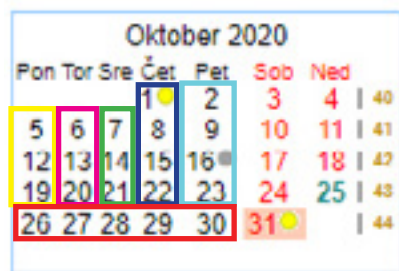

V šolskem letu 2020/21 vsaki skupini pripada 35 obiskov (dni). Označeni so z vsako barvo posebej.

- Datumi obrobljeni z rdečo so dnevi, ko se Slikarska šola ne izvaja oz.ni izvajala.
- Grosuplje in Ljubljana (35 dni)
- Jesenice (35 dni)
- Koper (35 dni)
- Ljubljana (35 dni)
- Zoom - spletna šola digitalnega risanja (35 dni)

2020

15 dni za pon, tor, sre in pet ter 14 dni za čet v šolskem letu 2020.

2021

skupaj:
pon: 35 dni
tor: 35 dni
sre: 35 dni
čet: 35 dni
pet: 35 dni