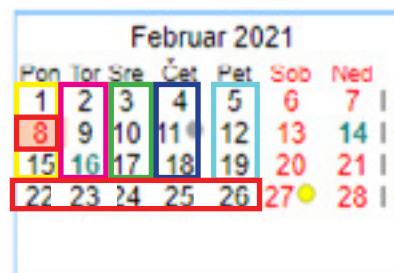

V šolskem letu 2020/21 vsaki skupini pripada 35 obiskov (dni). Označeni so z vsako barvo posebej.

- Datumi obrobljeni z rdečo so dnevi, ko se Slikarska šola ne izvaja oz.ni izvajala.
- Grosuplje in Ljubljana (35 dni)
- Jesenice (35 dni)
- Koper (35 dni)
- Ljubljana (35 dni)
- Zoom - spletna šola digitalnega risanja (35 dni)

2020

15 dni za pon, tor, sre in pet ter 14 dni za čet v šolskem letu 2020.

2021

skupaj:
pon: 35 dni
tor: 35 dni
sre: 35 dni
čet: 35 dni
pet: 35 dni