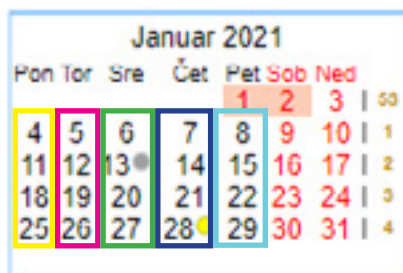

V šolskem letu 2020/21 vsaki skupini pripada 35 obiskov (dni). Označeni so z vsako barvo posebej.

- Datumi obrobljeni z rdečo so dnevi, ko se Slikarska šola ne izvaja oz.ni izvajala.
- Grosuplje in Ljubljana (35 dni)
- Jesenice (35 dni)
- Koper (35 dni)
- Ljubljana (35 dni)
- Zoom - spletna šola digitalnega risanja (35 dni)

2020

15 dni za pon, tor, sre in pet ter 14 dni za čet v šolskem letu 2020.

2021

skupaj:
pon: 35 dni
tor: 35 dni
sre: 35 dni
čet: 35 dni
pet: 35 dni