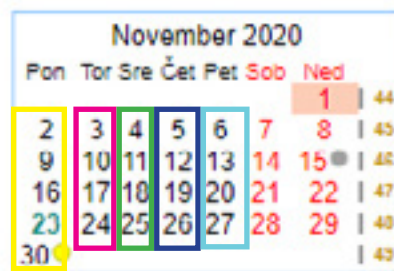

V šolskem letu 2020/21 vsaki skupini pripada 35 obiskov (dni). Označeni so z vsako barvo posebej.

- Datumi obrobljeni z rdečo so dnevi, ko se Slikarska šola ne izvaja oz.ni izvajala.
- Grosuplje in Ljubljana (35 dni)
- Jesenice (35 dni)
- Koper (35 dni)
- Ljubljana (35 dni)
- Zoom - spletna šola digitalnega risanja (35 dni)

2020

15 dni za pon, tor, sre in pet ter 14 dni za čet v šolskem letu 2020.

2021

skupaj:
pon: 35 dni
tor: 35 dni
sre: 35 dni
čet: 35 dni
pet: 35 dni