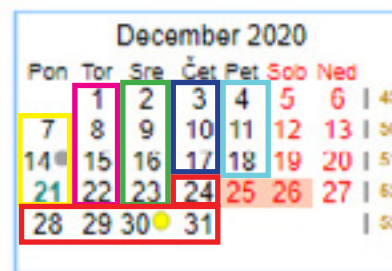

V šolskem letu 2020/21 vsaki skupini pripada 35 obiskov (dni). Označeni so z vsako barvo posebej.

- Datumi obrobljeni z rdečo so dnevi, ko se Slikarska šola ne izvaja oz.ni izvajala.
- Grosuplje in Ljubljana (35 dni)
- Jesenice (35 dni)
- Koper (35 dni)
- Ljubljana (35 dni)
- Zoom - spletna šola digitalnega risanja (35 dni)

2020

15 dni za pon, tor, sre in pet ter 14 dni za čet v šolskem letu 2020.

2021

skupaj:
pon: 35 dni
tor: 35 dni
sre: 35 dni
čet: 35 dni
pet: 35 dni