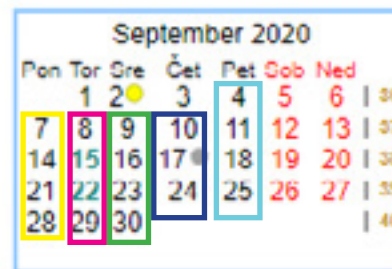

V šolskem letu 2020/21 vsaki skupini pripada 35 obiskov (dni). Označeni so z vsako barvo posebej.

- Datumi obrobljeni z rdečo so dnevi, ko se Slikarska šola ne izvaja oz.ni izvajala.
- Grosuplje in Ljubljana (35 dni)
- Jesenice (35 dni)
- Koper (35 dni)
- Ljubljana (35 dni)
- Zoom - spletna šola digitalnega risanja (35 dni)

2020

15 dni za pon, tor, sre in pet ter 14 dni za čet v šolskem letu 2020.

2021

skupaj:
pon: 35 dni
tor: 35 dni
sre: 35 dni
čet: 35 dni
pet: 35 dni